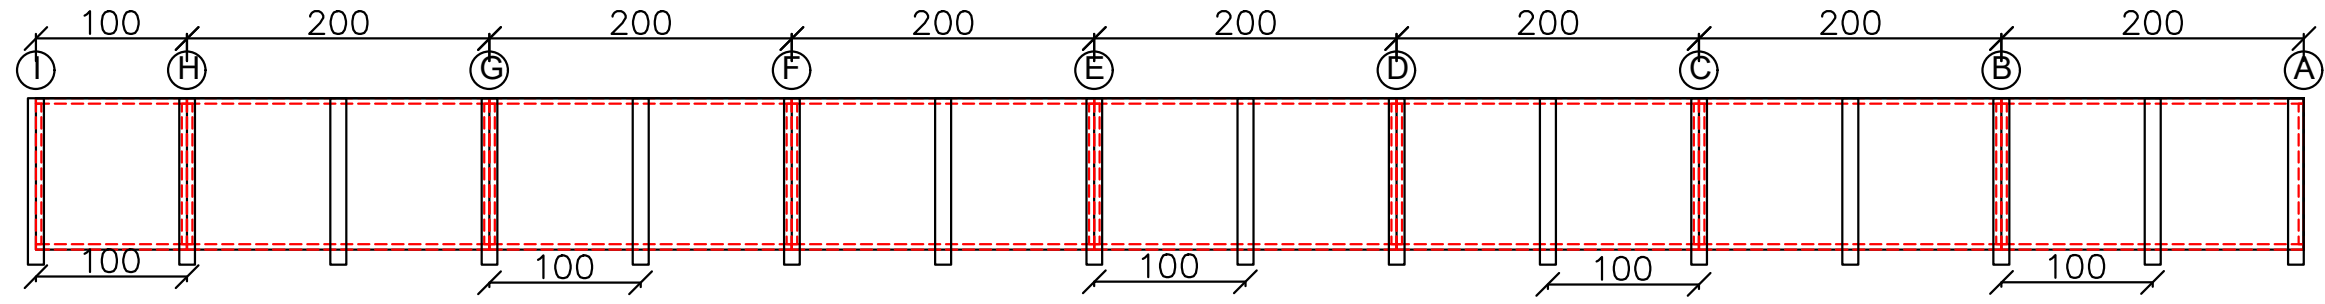

פריסת מחיצה-A קנ"מ 1:50

חתך ערוקני של קונסטרוקציה קנ"מ 1:10

משרביה מאלומיניום במידות 100/200 ס"מ דגם וצבע לפי בחירת המזמין

פרפיל מתכת 100x50 מ"מ מגולוון וצבוע בשחור בתנור קונסטרוקציה עמודים גובה 110

מסגרת מפרופיל אלומיניום 20x40 מ"מ