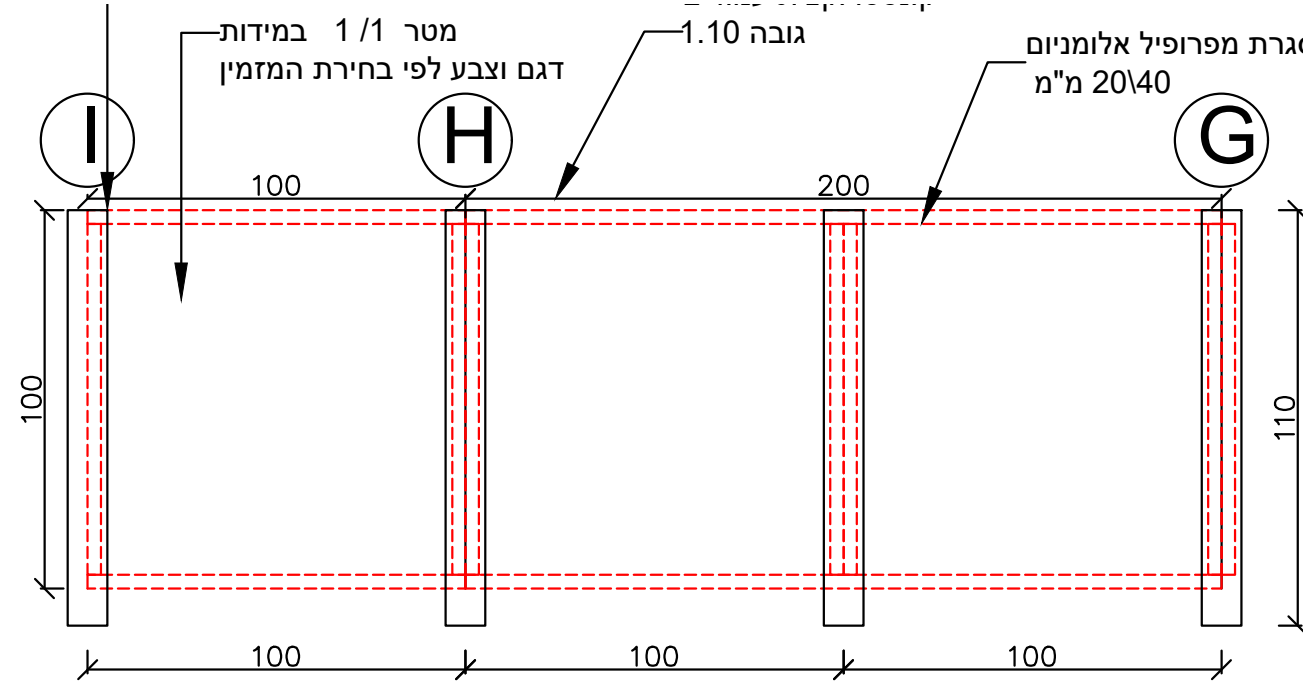

פריסה G-I קנ"מ 1:20

פרויקט: גן חדרי לידה \ יולדות
מזמין: בית חולים ברזילאי
סטטוס: למכר
תאריך: 15.01.23

פרט מס 2
פרט מסתור מזגנים
פריסת משרביה