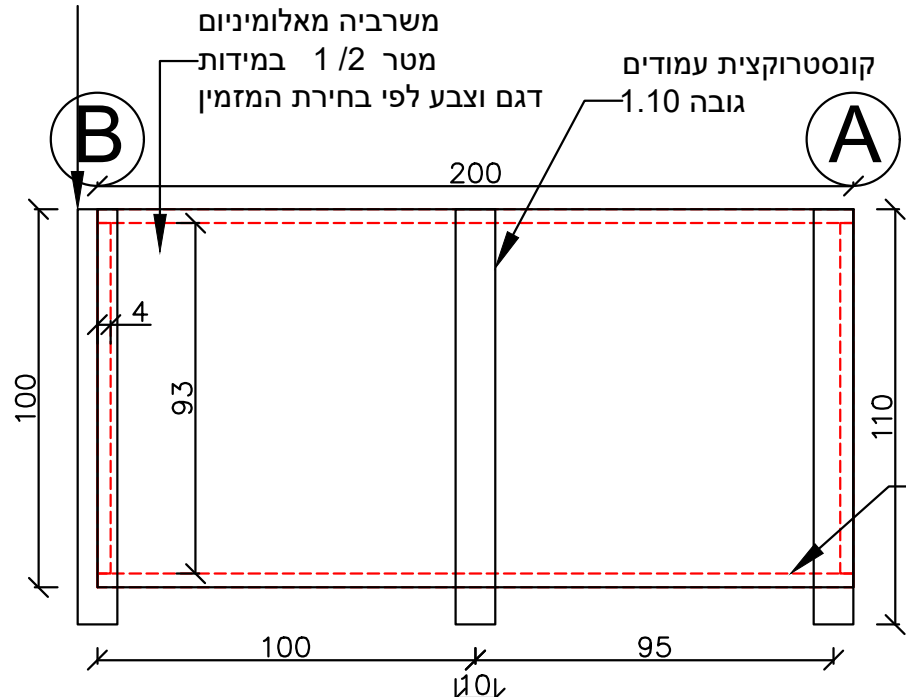

פריסת מחיצה-A קנ"מ 1:50

חתך ערוקני של קונסטרוקציה קנ"מ 1:10

משרביה מאלומיניום במידות 100/200 ס"מ דגם וצבע לפי בחירת המזמין

פרפיל מתכת 100x50 מ"מ מגולוון וצבוע בשחור בתנור קונסטרוקציה עמודים גובה 110

מסגרת מפרופיל אלומיניום 20x40 מ"מ