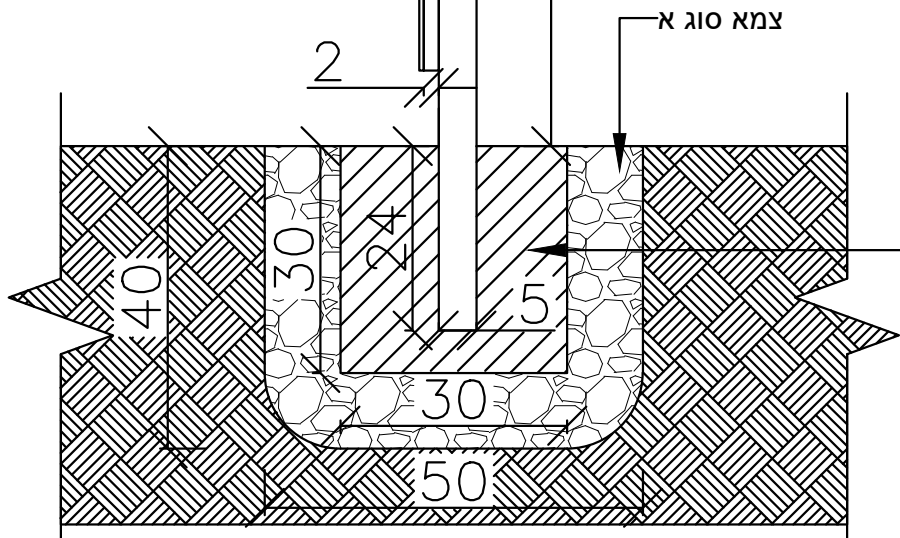

פריסת מחיצה-A קנ"מ 1:50

חתך ערוקני של קונסטרוקציה קנ"מ 1:10

משרביה מאלומיניום במידות 100/200 ס"מ דגם וצבע לפי בחירת המזמין

פרפיל מתכת 100x50 מ"מ מגולוון וצבוע בשחור בתנור קונסטרוקציה עמודים גובה 110

מסגרת מפרופיל אלומיניום 20x40 מ"מ