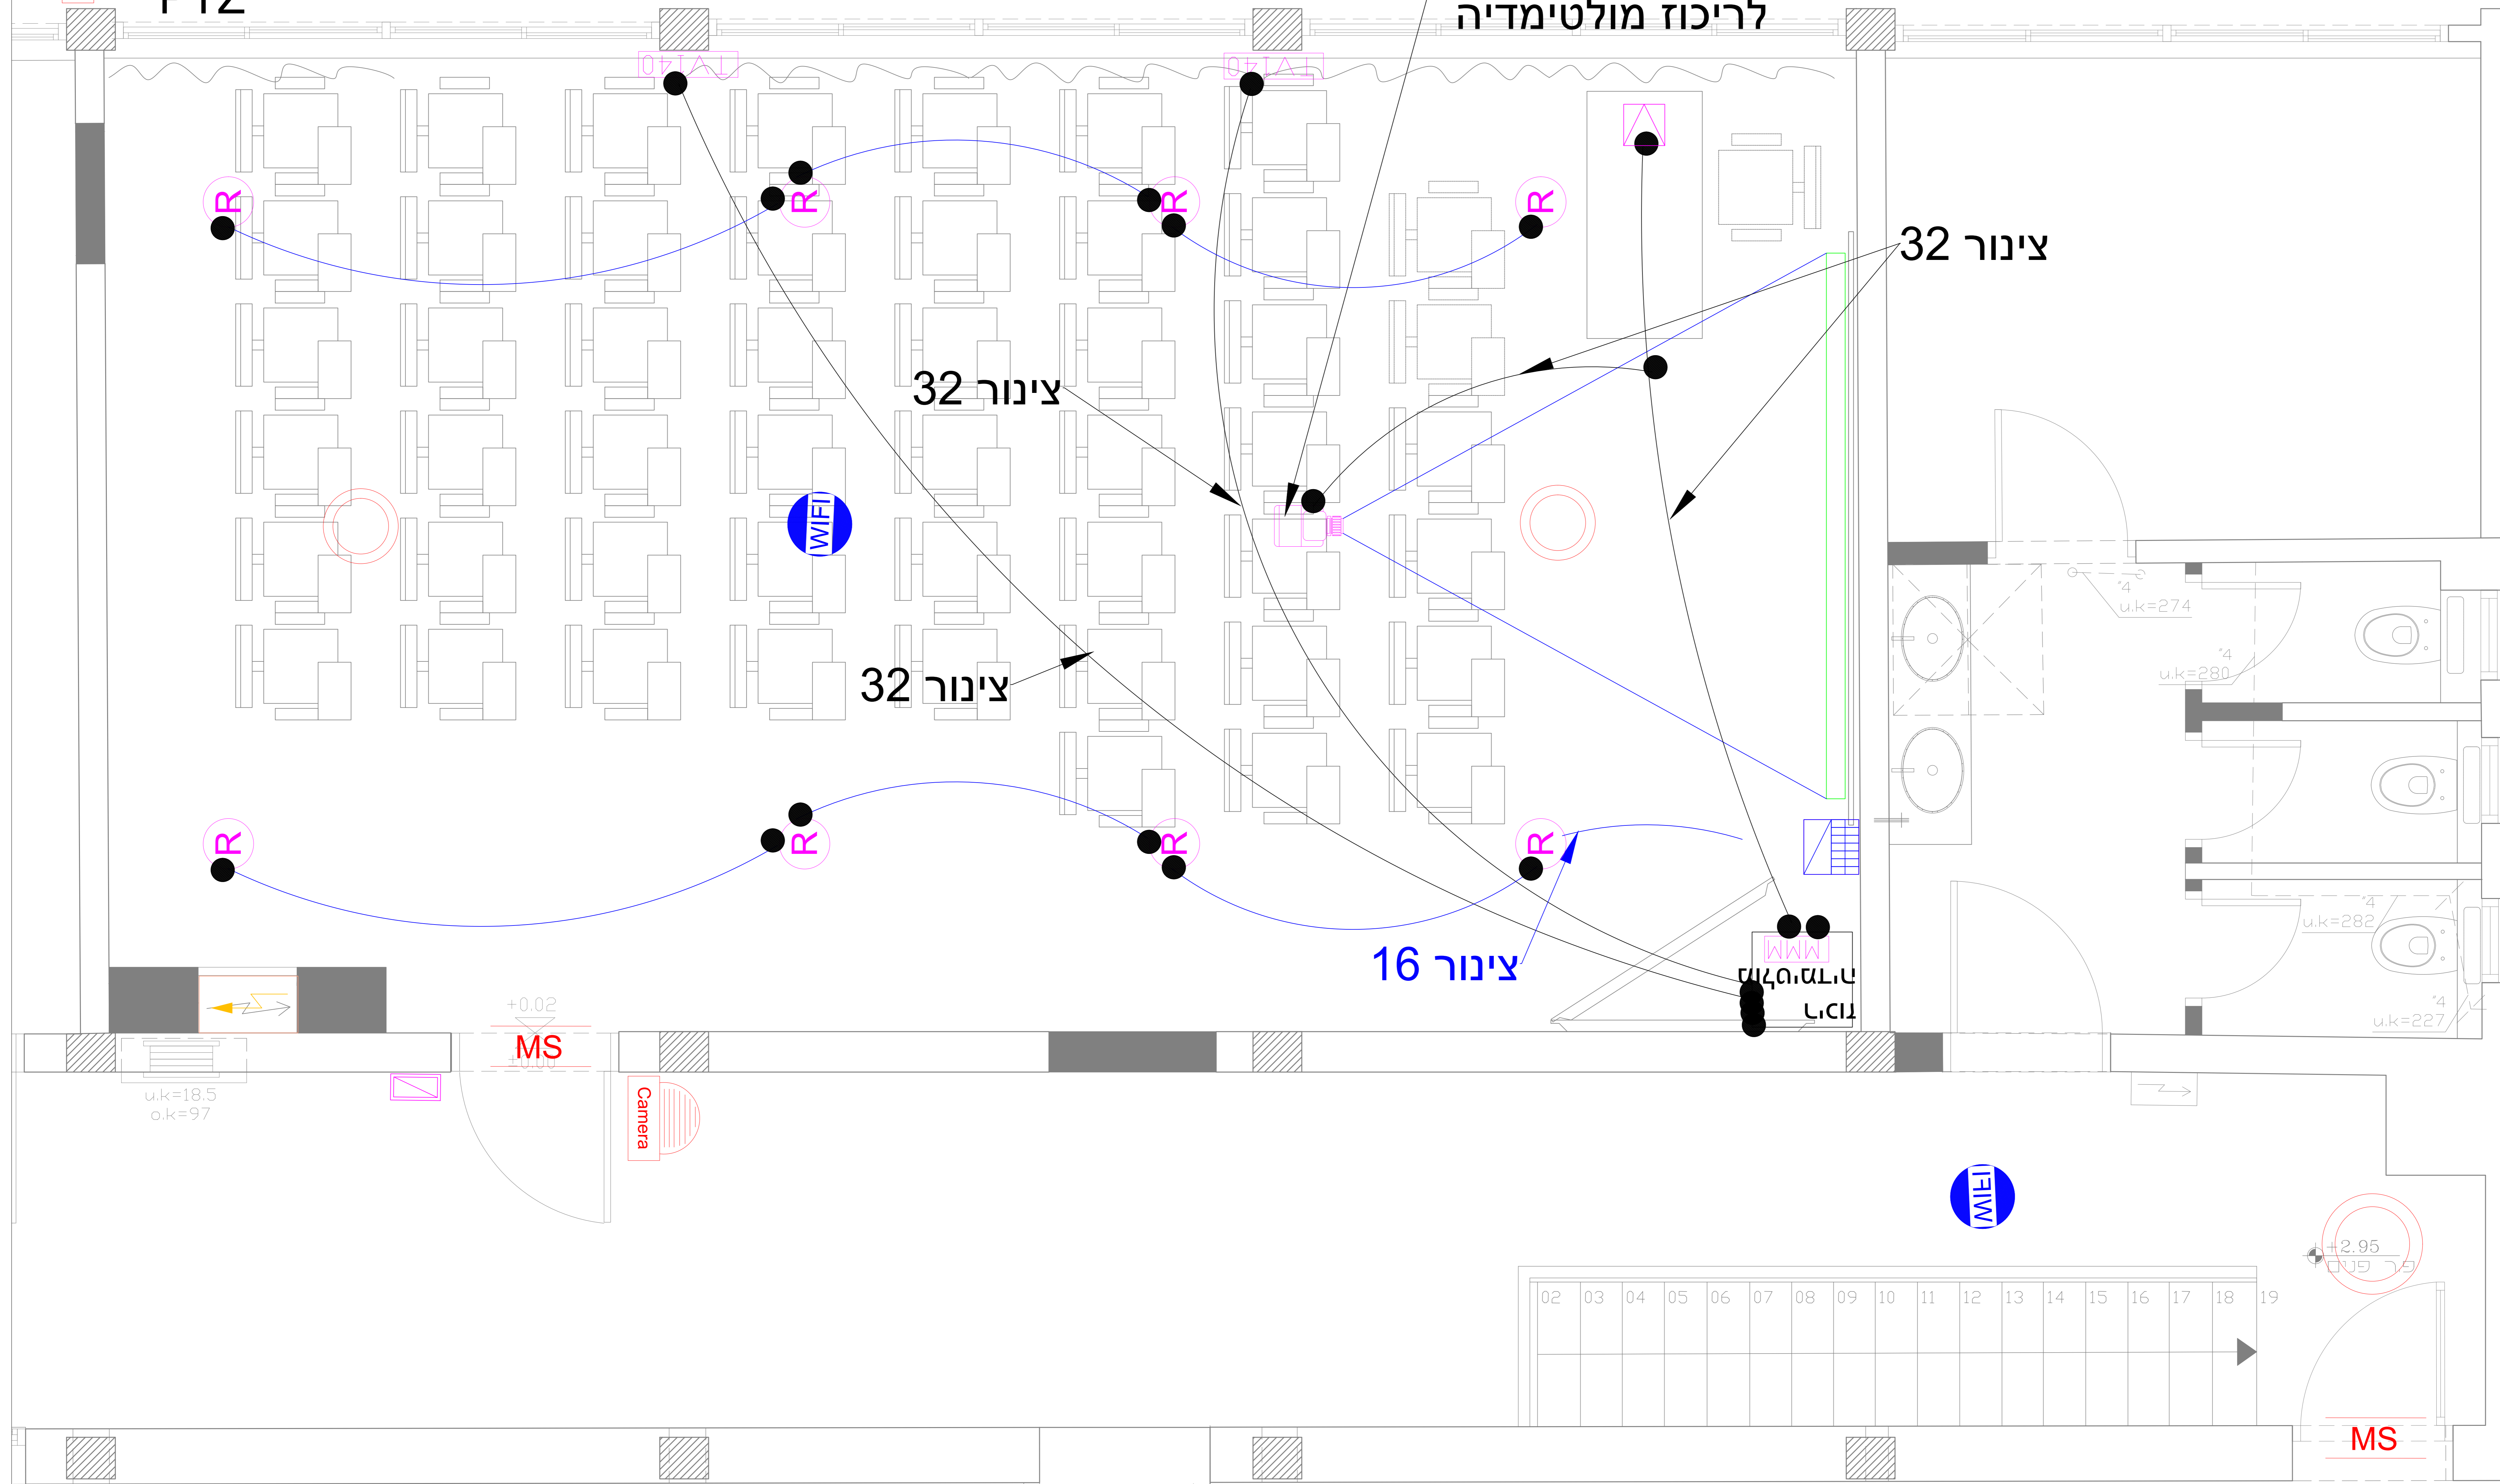

Camera
H=400
PTZ

2 חשמל
2 תקשורת
לריכוז מולטימדיה

צינור 32

צינור 32

צינור 32

צינור 16

Details Accessories security	
	דלת מבוקרת - ההכנות יבוצעו בהתאם לפרט
	מגנט אינדיקציה לדלת מבוקרת - צינור 16 מ"מ לתעלת תקשורת מיקום ע"פ פרט דלתות
	מצלמה חיונית/פינימית - צינור 16 מ"מ לתעלת תקשורת
	לחץ פתיחת דלת - צינור 16 מ"מ לתעלת תקשורת
	קופסת שברה - צינור 16 מ"מ לתעלת תקשורת
	קורא כרטיס/ביומטר - צינור 16 מ"מ לתעלת תקשורת
	אינטרקום - צינור 16 מ"מ לתעלת תקשורת
	פאנל ניטרל ודרכת אפקה - צינור 16 מ"מ לתעלת תקשורת
	גלאי נפח ANTI MASK - צינור 16 מ"מ לתעלת תקשורת
	צופר אפקה - צינור 16 מ"מ לתעלת תקשורת
	גלאי נפח פסיבי - צינור 16 מ"מ לתעלת תקשורת
	גלאי נפח תקרתי 360 - צינור 16 מ"מ לתעלת תקשורת
	גלאי תקרתי בובה משולב מיקרוגל - צינור 16 מ"מ לתעלת תקשורת
	גלאי זנזעמי - צינור 16 מ"מ לתעלת תקשורת
	גלאי קיר - צינור 16 מ"מ לתעלת תקשורת
	גלאי נפח ארוך טווח - צינור 16 מ"מ לתעלת תקשורת
Details Accessories COMM	
	עמדת עבודה חשמל ותקשורת 1 נקודת חיטוי בפועל 2 צינורות 25 לתעלת תקשורת
	עמדת עבודה חשמל ותקשורת 2 נקודות חיטוי בפועל 2 צינורות 25 לתעלת תקשורת
	עמדת עבודה חשמל ותקשורת 4 נקודות חיטוי בפועל 3 צינורות 25 לתעלת תקשורת
	עמדת עבודה חשמל ותקשורת 6 נקודות חיטוי בפועל 3 צינורות 25 לתעלת תקשורת
	אינטר. WIFI - AP שקעי תקשורת 1 2 צינורות 25 לתעלה שחורה
	שעון נכחות צינור 25 לתעלה שחורה
Details Accessories AV	
	2 חשמל 2 תקשורת צינור 32 מ"מ לריכוז מולטימדיה
	פנל שליטה קיר/שולחני צינור 16 מ"מ לריכוז המסומן בתכנית
	מסך זימון חדר צינור 16 מ"מ לריכוז מולטימדיה
	רמקול תקרתי שקוע למערכת מולטימדיה צינור 16 מ"מ לתעלת תקשורת
	ריכוז מולטימדיה - בחדר כביר במסך לפנצ'ר בתכנית
	2 - HDMI 1 - VGA 1 - YES/HOT
	קופסת חיבורים בשולחן הכוללת 1 - HDMI 1 - MINIDP 2 - RJ-45 port 2 - Electricity outlet
	צינור 50 מ"מ לריכוז מולטימדיה מגלפת - VC
	מסך מלחיה חלוי על עמוד/על קיר
	2 - RJ-45 port 3 - Electricity outlet
	צינור 50 מ"מ לפי סימון בתכנית
	2 צינורות 25 מ"מ לתעלת תקשורת H200
	ריכוז מולטימדיה - 8 שקעי חשמל מוגבה 4 - RJ45 1 - HOT/YES 2 - Electricity outlet
	צינורות 25 מ"מ לתעלה שחורה - 2 ריכוז ויישג לכל הצטרות ע"פ המסומן
	מקופון למערכת מולטימדיה צינור 16 מ"מ לתעלת תקשורת
	קופסת גבס או 55 גובה ע"פ המסומן
	מקופון למערכת מולטימדיה צינור 16 מ"מ לתעלת תקשורת
	קופסת גבס או 55 גובה ע"פ המסומן
	פידבק/עמדת מרצה צינור 50 מ"מ לתעלת תקשורת
	8 נקודות חשמל ותכולת פידבק
	מחשב קבוע ציוד מיתוג ושליטה פנל אורח ומערכת הברור
	פנל להצטייט-קופסת 3 מקום
	צינור 16 מ"מ לריכוז מולטימדיה